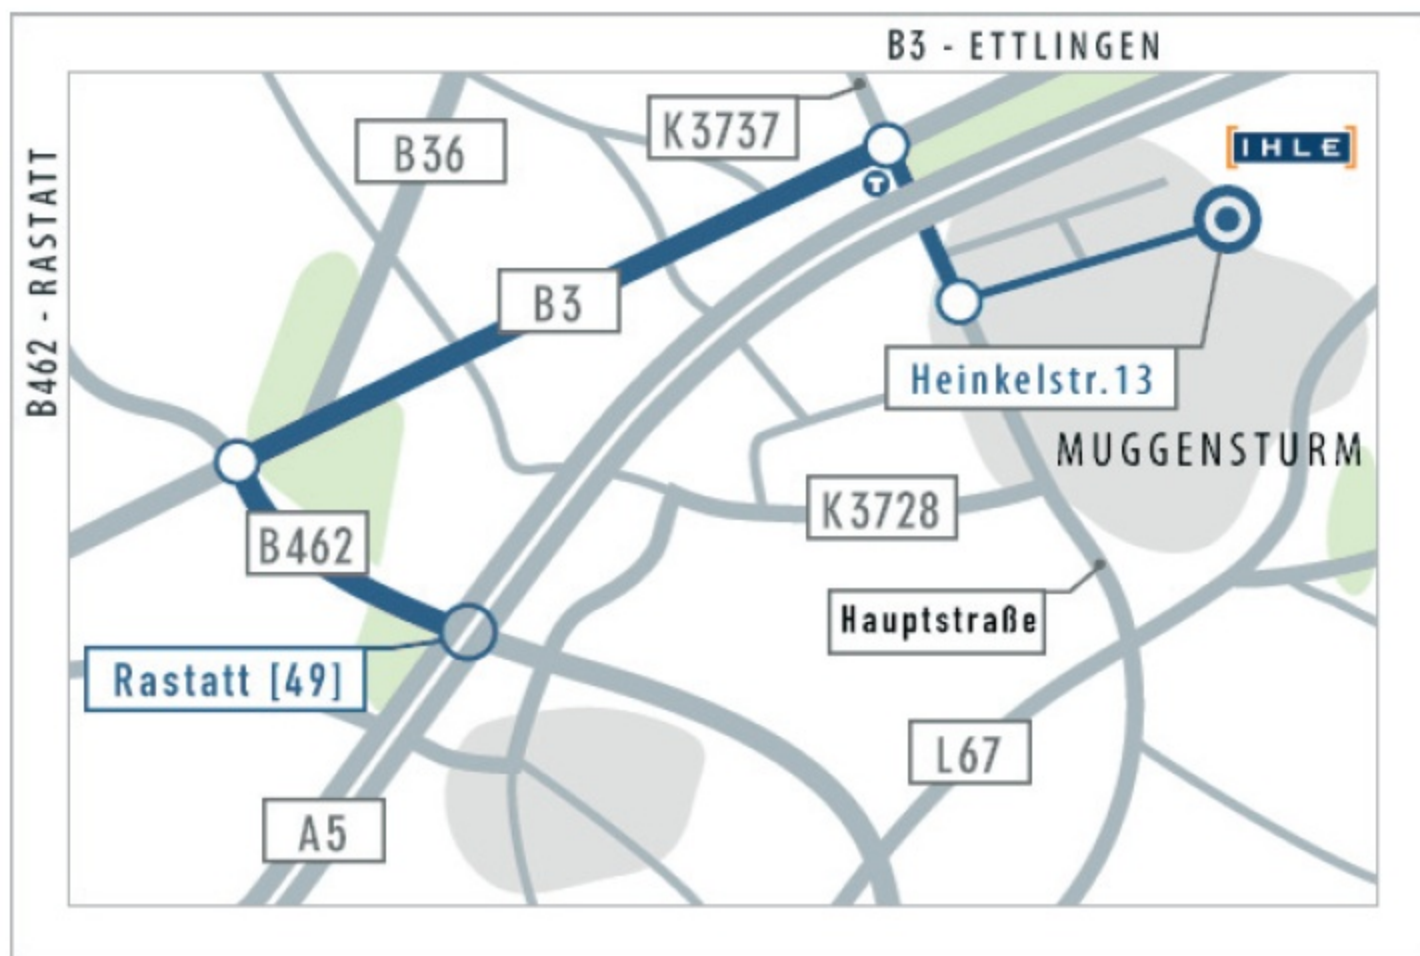

IHLE Baden-Baden AG

Logistikzentrum Muggensturm

Heinkelstraße 13

D-76461 Muggensturm

Telefon: (+49) 0 72 22 - 96 86 - 0

- Autobahn A5
- Ausfahrt Rastatt Nord
- Richtung Rastatt
- Kreuzung B3/36 rechts
- B3 Richtung Ettligen
- 2. Abfahrt Muggensturm
(Shell-Tankstelle rechts)
- nach ca. 300 m links